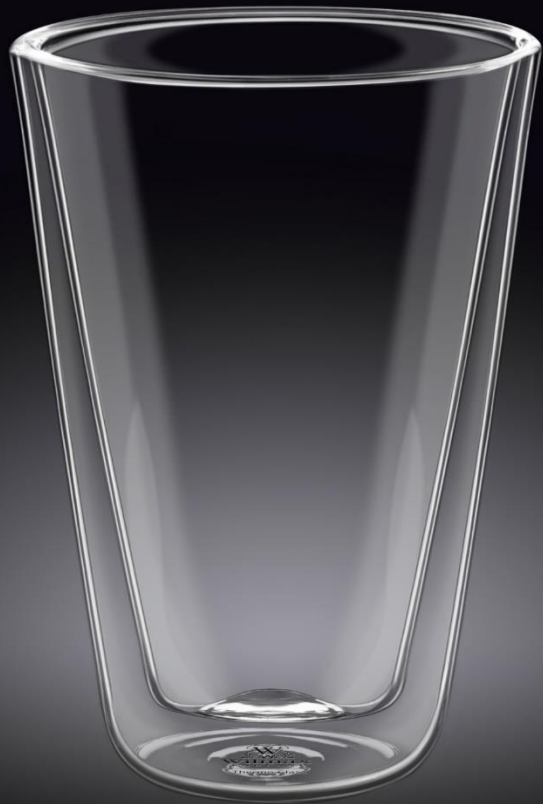

**Cup Box Of 6 PCS**

13 fl oz  
400 ml

**WL-888701/A**

**Glass Box Of 6 PCS**

3 fl oz  
100 ml

**WL-888702/A**

**Glass Box Of 6 PCS**

5 fl oz  
150 ml