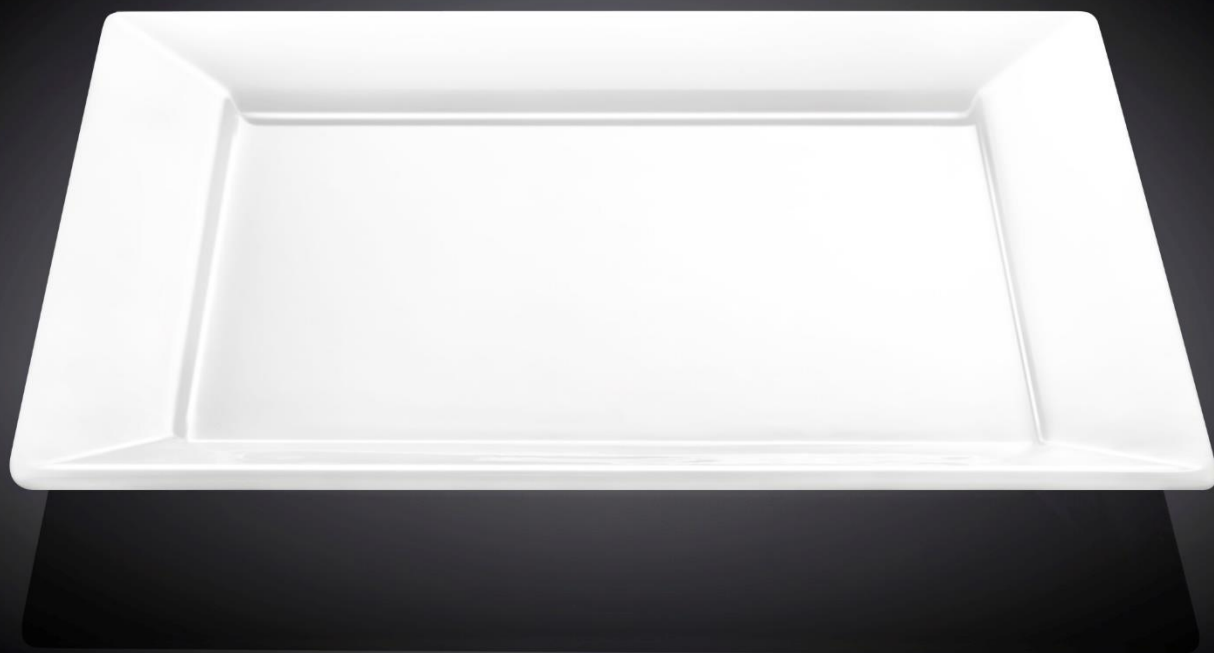

WL-991223/A

Square Dinner Plate Box Of 3 PCS

[Stella](#)

10" x 10"
25 x 25cm