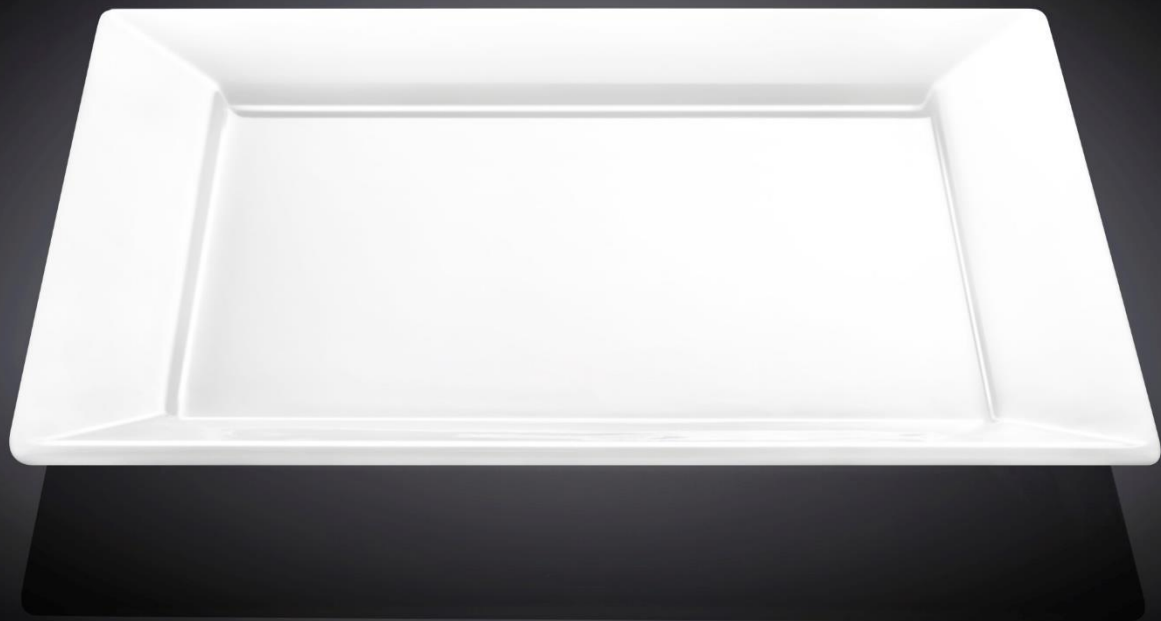

8"

20cm

68 fl oz

2000 ml

LEA'S GIFT

WL-991222/A

Square Dessert Plate Box Of 6 PCS

[Stella](#)