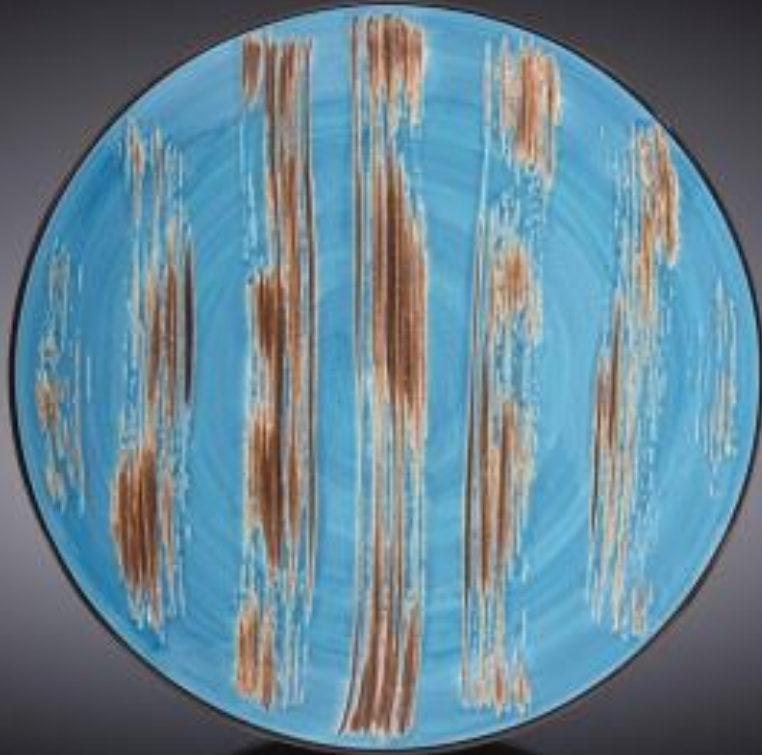

WL-667627/A

Deep Plate "Soupe" Porcelain Blue Box Of 3 PCS

[Splash](#)

10"

25.5 cm

12 fl oz

350 ml

LEA'S GIFT